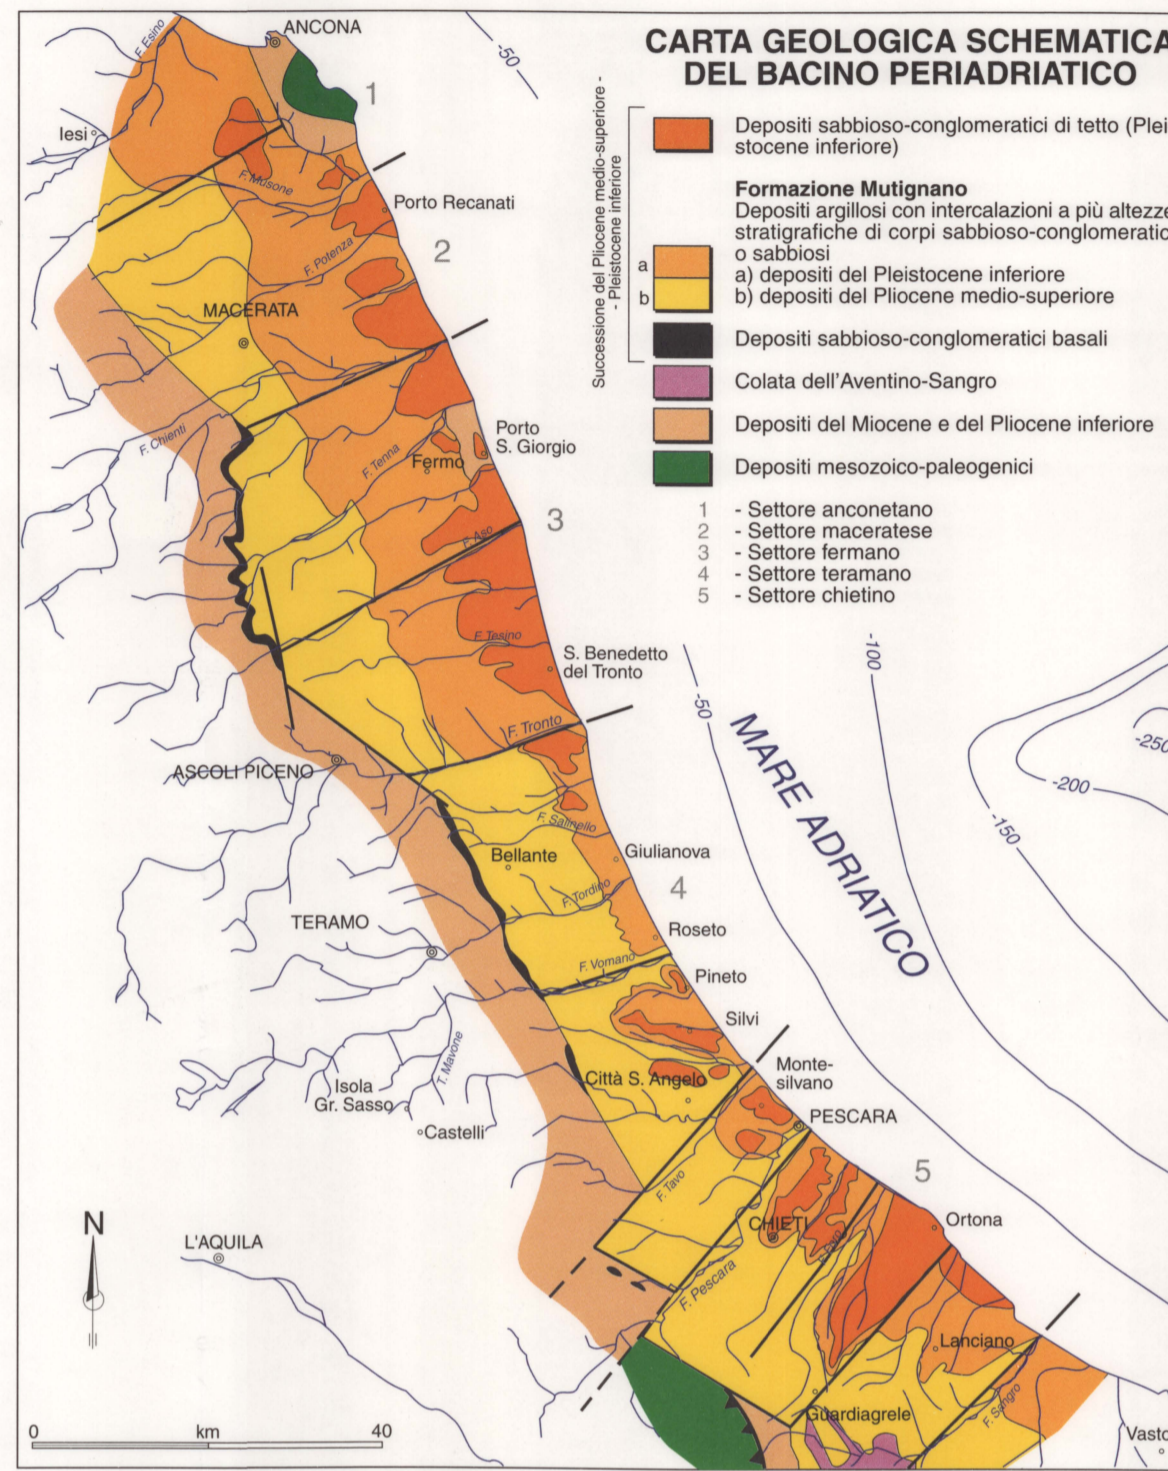

SCHEMA DELL'ASSETTO MORFOSTRUTTURALE DURANTE IL PLEISTOCENE MEDIO-SUPERIORE

CARTA DEGLI ELEMENTI STRUTTURALI E MORFOTETTONICI DELL'AREA PERIADRIATICA MARCHIGIANO-ABRUZZESE

Bigi S., Centamore E., Nisio S.

Dipartimento di Scienze della Terra - Università degli Studi di Roma "La Sapienza"