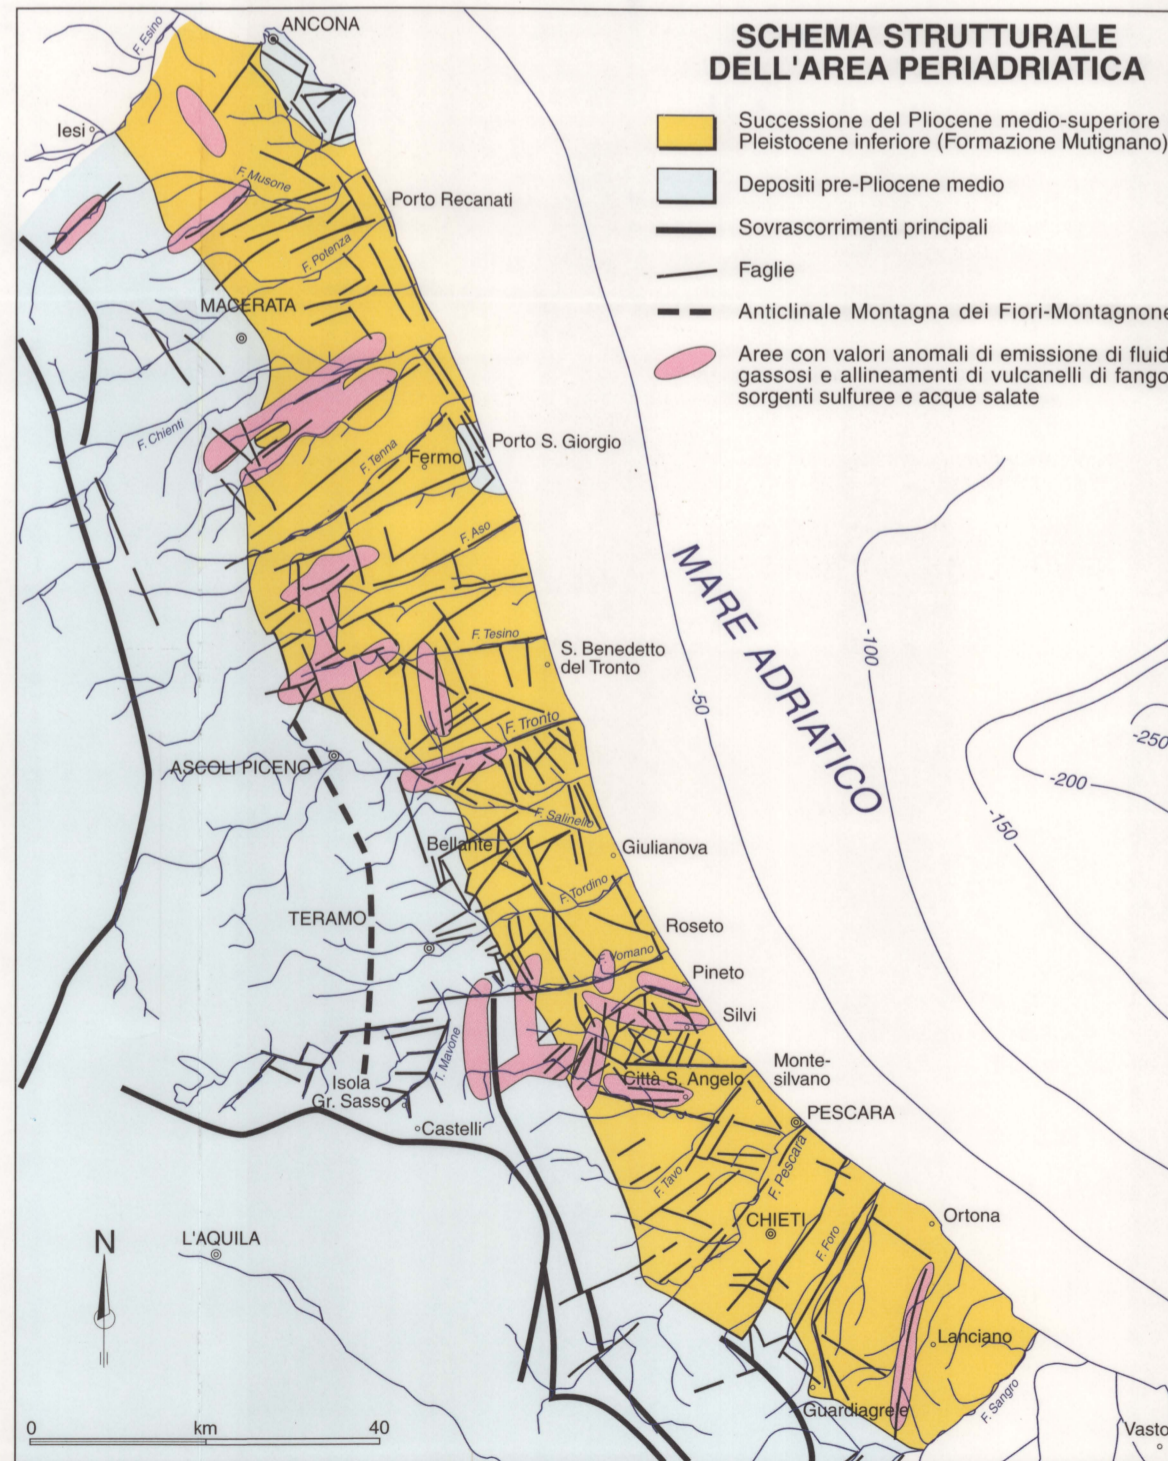

SCHEMA STRUTTURALE DELL'AREA PERIADRIATICA