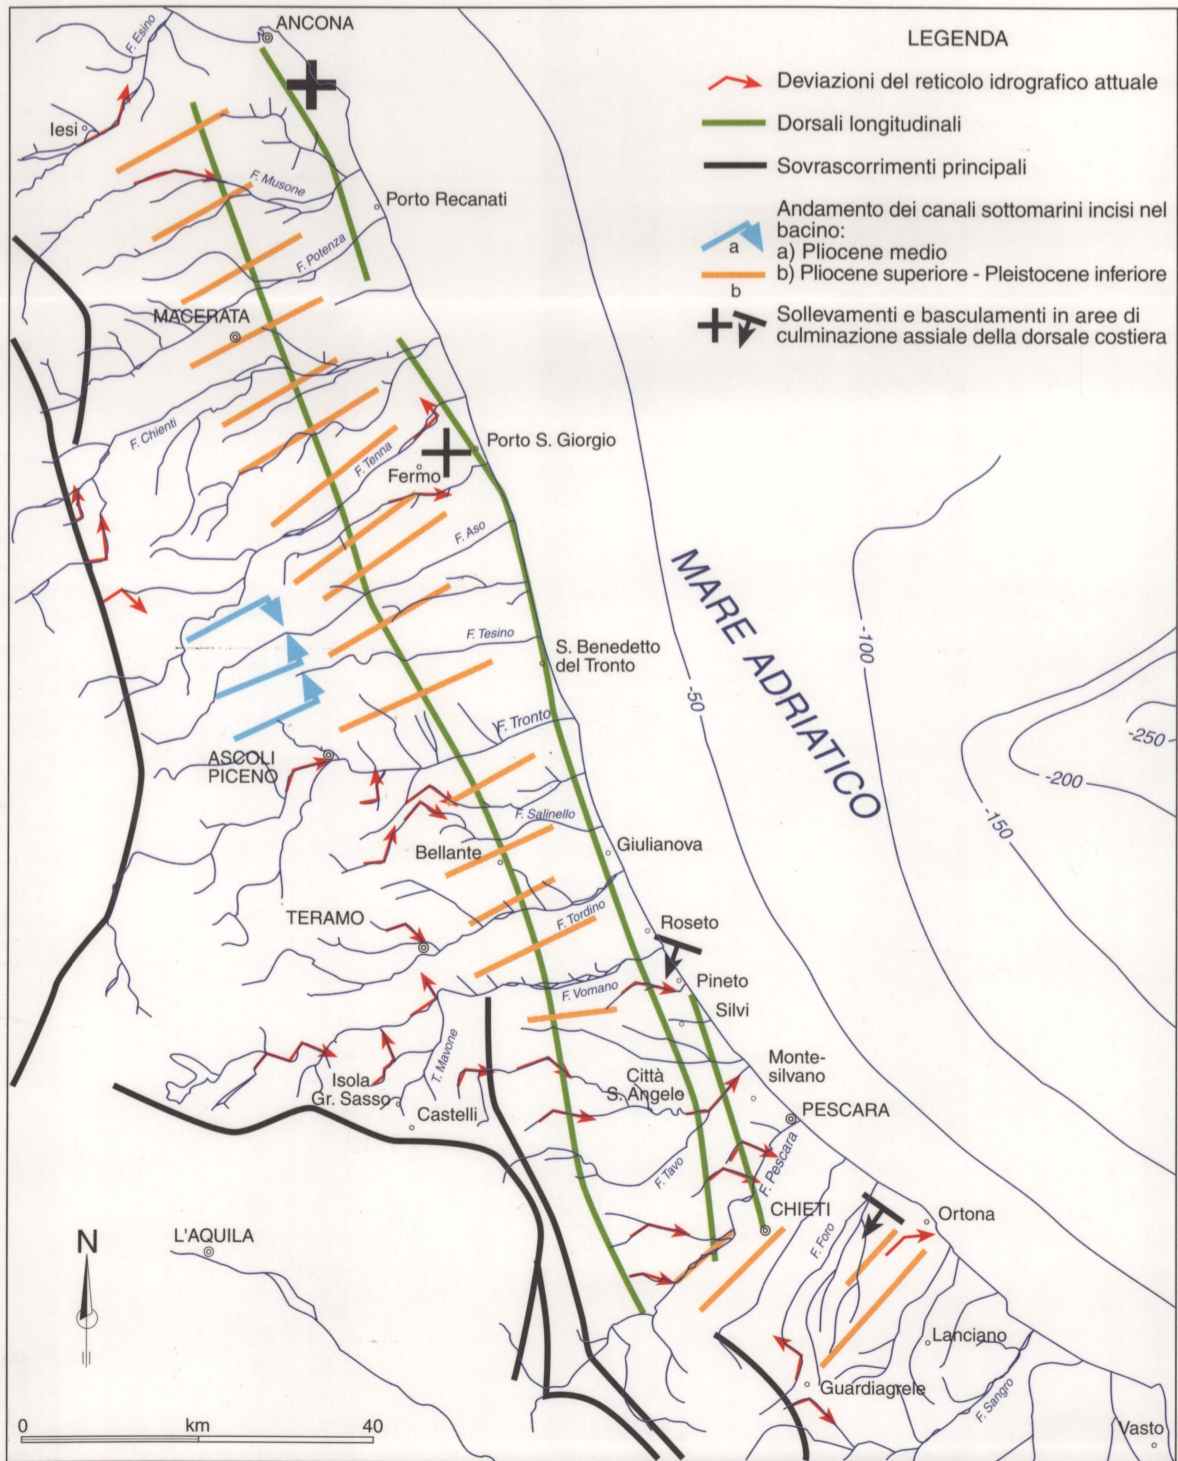

CARTA DEGLI ELEMENTI STRUTTURALI E MORFOTETTONICI DELL'AREA PERIADRIATICA MARCHIGIANO-ABRUZZESE

Bigi S., Centamore E., Nisio S.

Dipartimento di Scienze della Terra - Università degli Studi di Roma "La Sapienza"

SCHEMA STRUTTURALE DELL'AREA PERIADRIATICA

STRUCTURAL AND MORPHOSTRUCTURAL MAPS OF THE PERIADRIATIC AREA (MARCHE - ABRUZZI)

Bigi S., Centamore E., Nisio S.

Earth Science Department - University "La Sapienza", Rome