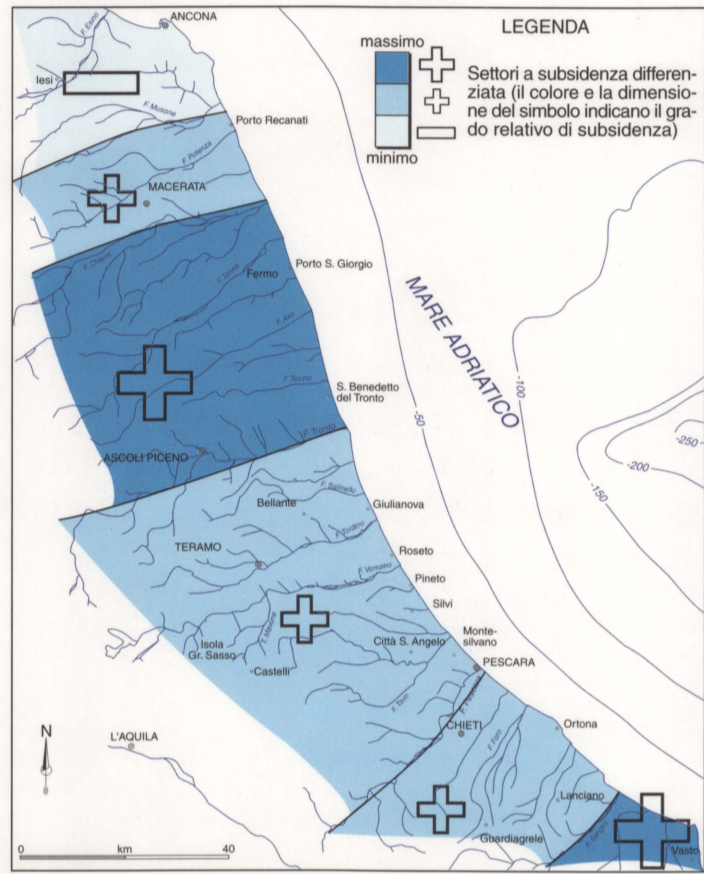

SCHEMA DELL'ASSETTO MORFOSTRUTTURALE DURANTE IL PLEISTOCENE MEDIO-INFERIORE